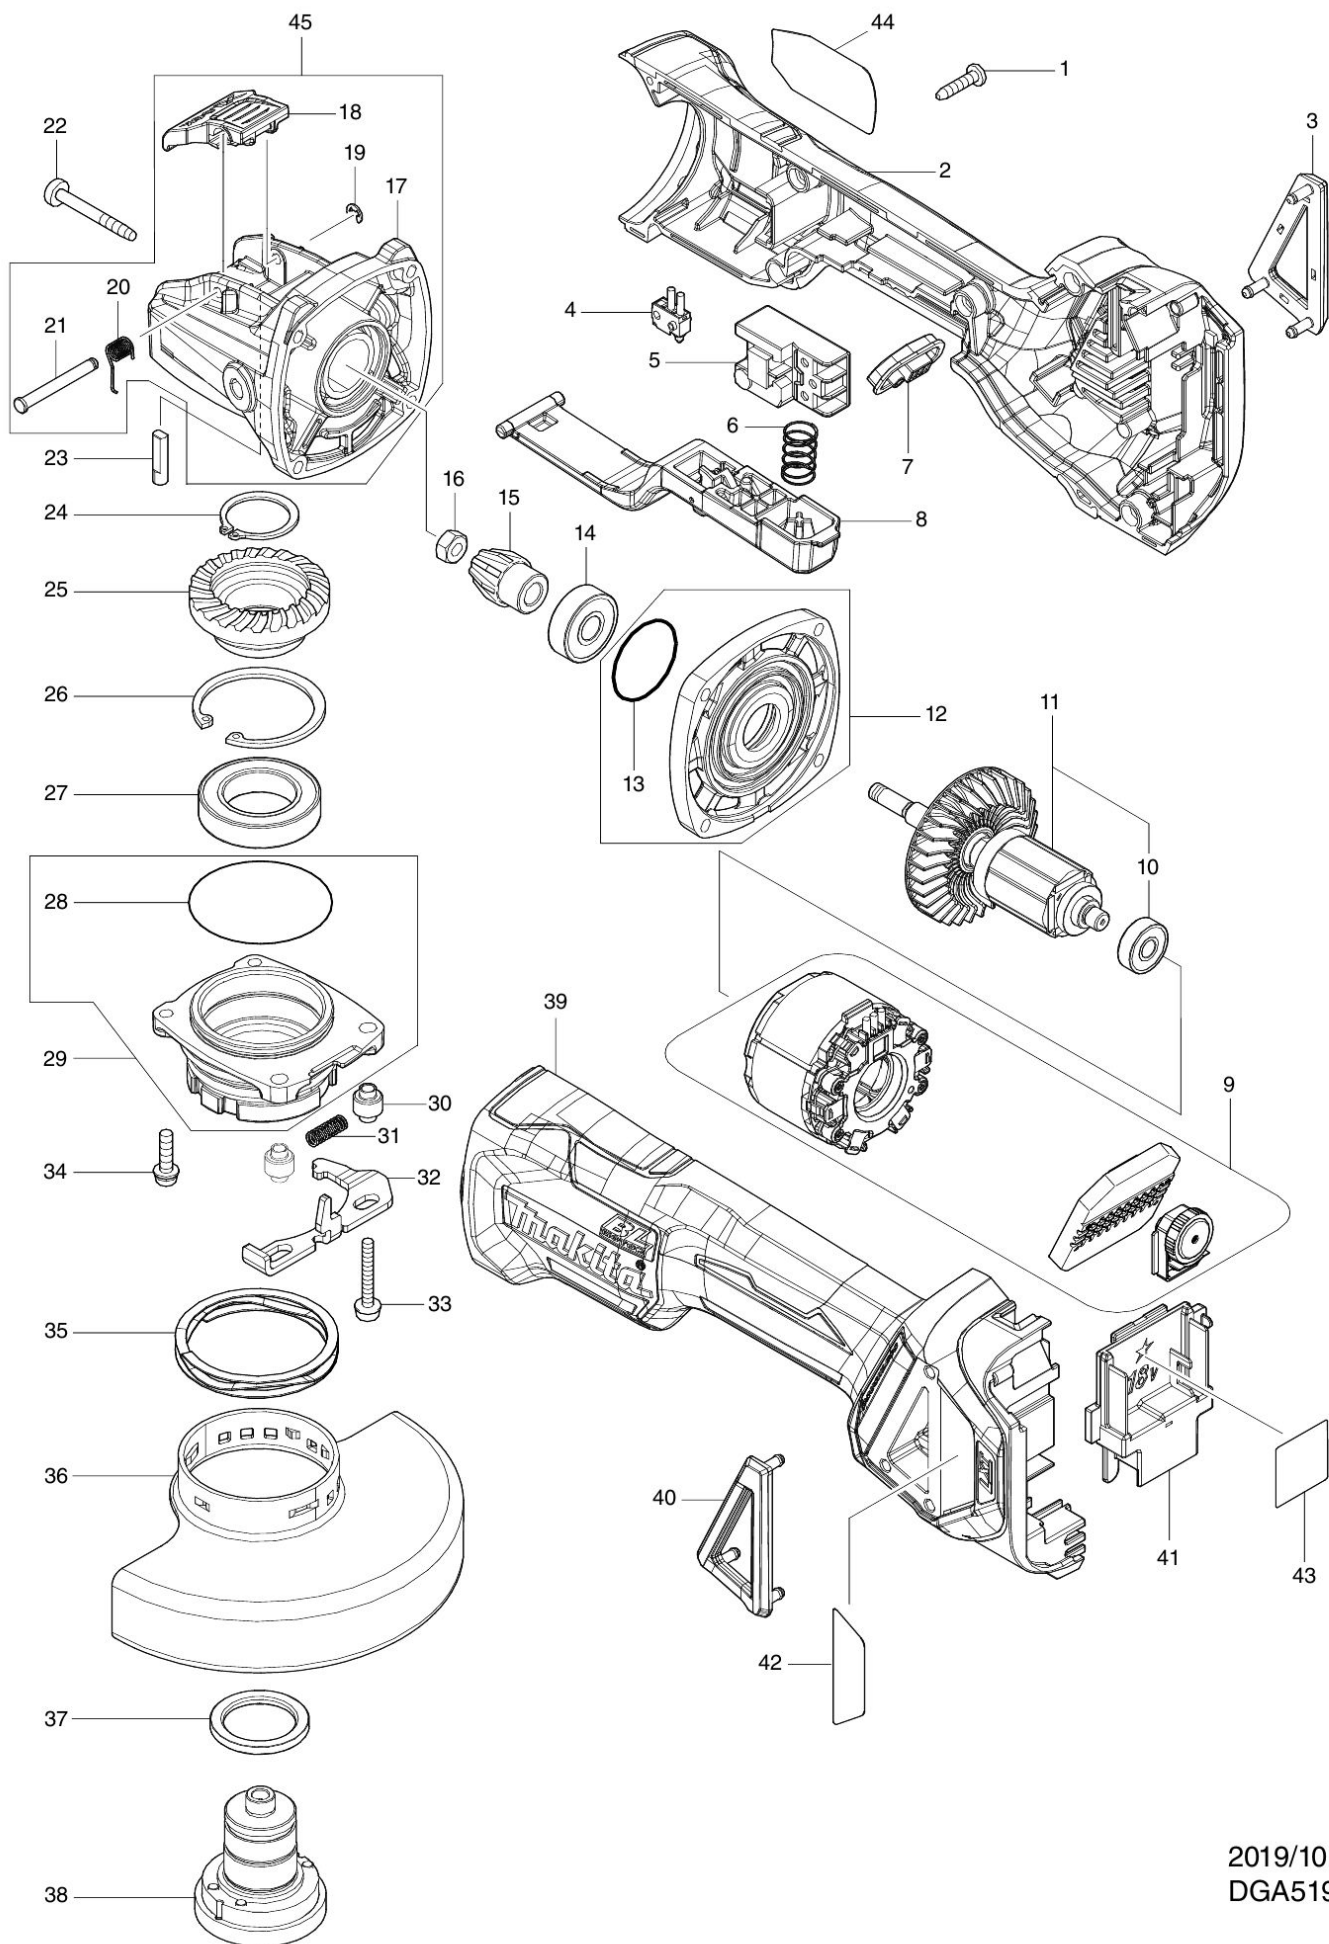

Partdrawing for DGA519Z - Haakse slijper

2019/10
DGA519

Nr.	Part nr.	Name
001	266326-2	Tap Schroef 4X18mm P
001-1	265B67-9	Tapschr 4x18mm DGA520 A
002	183H86-8	Motorhuisset DGA517
002C10	263005-3	Rubber Pen 6 AC320H P
003	455450-8	Stofkap R Dga505
004	632E12-1	Schakelaar Dga455/505
005	650734-1	Schakelaar Dga505
006	234357-9	Drukveer 11 Dga455/505
007	142901-7	Indicatiepaneel Dga505
008	142976-6	Schakelaarhandel Dga455/505
009	629304-7	Regelunit Incl. Veld Dga517 P
010	210169-4	Kogellager 607LLb A
011	510440-9	Anker DGA519
012	135930-7	Tandwielhuiskap Dga
013	213445-5	O-Ring 26 P
013-1	213407-3	O-Ring 26 A
014	210042-8	Kogellager 629LLb A
015	226950-3	Tandwiel 10 DGA519
016	252186-8	Moer M6 9554Nb
017	140N76-0	Tandwielhuis cpl P
018	459967-3	Blokkeerknop DGA519
019	961017-7	Stopring E-3 A
020	232576-1	Torsieveer DGA519
021	256935-5	Borgpin DGA519
022	266361-0	Tap Schroef 4X30Mm 9554Nb
022-1	265B70-0	Tapschr 4x30mm DGA520
023	327460-4	Blokkeerstift DGA519
024	961104-2	Borgring S-24 *
025	226951-1	Tandwiel 37 DGA519
026	962201-7	Borgring R-42
027	210208-0	Kogellager 6905DDW
028	213622-9	O-Ring 45 9554Nb
029	136199-6	Lagerhuis DGA519
030	327322-6	Bus 4
031	232490-1	Drukveer 4
032	347615-5	Hefboom DGA519
033	911159-7	Kruiskopschroef 4X30 *
034	911138-5	Schroef 4X20 A
035	232577-9	Golfveerring DGA519
036	347618-9	Beschermkap 125mm afbramen en schuren
037	327459-9	Ring 25mm DGA519
038	127428-8	As assy DGA519
039	183H86-8	Motorhuisset DGA517
039C10	263005-3	Rubber Pen 6 AC320H P
040	455449-3	Stoffilter haakse slijper links
041	643874-2	Aansluitunit Dhp483

Partdrawing for DGA519Z - Haakse slijper

Nr.	Part nr.	Name
042	816D93-9	Indicatie Label Dga512
043	856R76-1	Label serienr DGA519
044	856R71-1	Naamplaat DGA519
045	136209-9	Tandwielkast assy DGA519 A